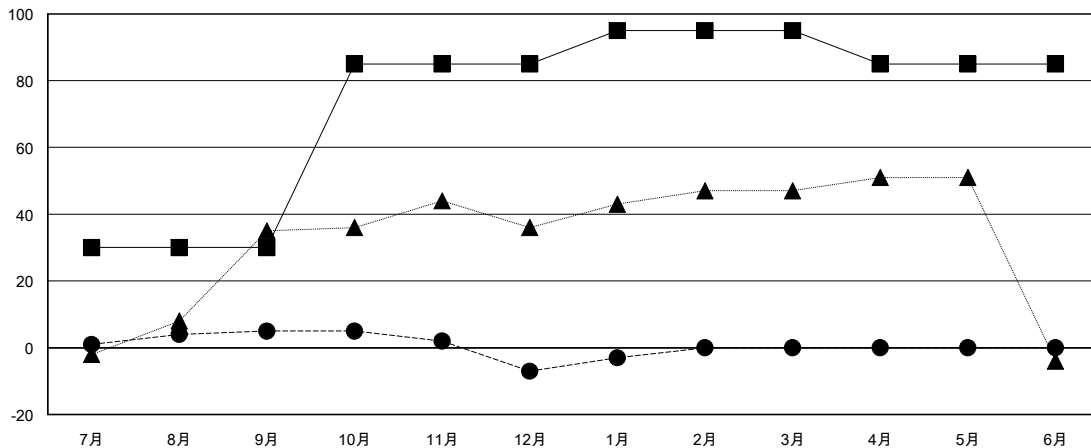

MONTHLY MEMBERSHIP PROGRESS REPORT

District 332 F

Results as of: 1/31/2017

GMT: Masayuki Kaneko

地域 JAPAN

GMT会則地域

クラブ				名			
結果: 2016-2017				結果: 2016-2017			
四半期	新クラブ目標	新クラブ	解散クラブ	四半期	新会員 (再入会と転入を含めない) 純増目標	新会員 (再入会と転入を含めない) 実際	退会者 (転籍を含む) 実際
7月/8月/9月	0	0	1	7月/8月/9月	30	22	17
10月/11月/12月	1	0	0	10月/11月/12月	55	3	15
1月/2月/3月	0	0	0	1月/2月/3月	10	11	7
4月/5月/6月	0	0	0	4月/5月/6月	-10	0	0

新クラブ目標及び実績累計

会員目標及び実績累計

解散クラブ: 1	17 CLUBS OF 45 一名以上の新会員を登録	男女別
退会者		男性 1,020 (72.96%)
物故会員 4		女性 378 (27.04%)
クラブ解散 0	会員累計データを見るには、ここをクリック	世帯主/家族会員合計 599
その他 35		国際会費半額の家族会員 329
合計 39		